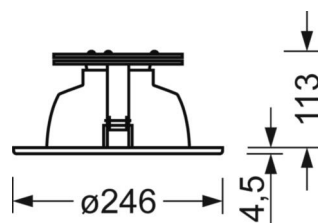

DEEP-LINK

<https://www.regiolum.de/ru/article/36940357720>

Ссылка	LED 2900lm 840
ηLB	100 %
Φ ↓/↑	100 % / 0 %
UGR поп./вдоль дисплей	20.1 / 20.1
	65° < 1000cd/m ²

Механика

цвет корпуса	белый стандартный для электротехники RAL 9016
размеры (LxWxH/DxH)	246mm x 117mm
Глубина	113mm
Потолочная система	потолки с вырезами [AD], подвесные панельные потолки [PD], модуль 100/200
вырез в потолке (ДxШ/диам.)	229mm
глубина встройки	165mm [AD]
вес (нетто)	2.48kg
Вид монтажа	настенная установка отдельных светильников

размеры

H	117 mm	Высота
D	246 mm	Диаметр
T	113 mm	Глубина
DA	229 mm	Сечение, диаметр
DS min	10 mm	Минимальная толщина потолка
DS max	25 mm	Максимальная толщина потолка
Et(AD)	165 mm	Минимальное расстояние от потолка (потолки с вырезом)
KL	242 mm	Длина головки светильника или коробки балласта
KB	162 mm	Ширина головки светильника или коробки балласта
KH	53 mm	Высота головки светильника или коробки балласта